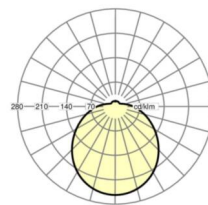

DEEP-LINK

<https://www.regiolux.de/ru/article/25310194110>

Ссылка
ηLB
Φ ↓/↑
UGR поп./вдоль

LED 4600lm 840
100 %
86 % / 14 %
21.5 / 21.5

размеры

H	150 mm	Высота
D	477 mm	Диаметр
A1	360 mm	Расстояние между точками крепежа при одиночной установке
A1 alternativ	360 mm	alternativ Расстояние между точками крепежа при одиночной установк