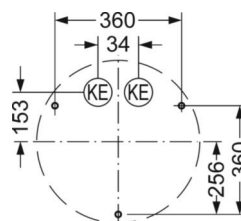

Механика

цвет корпуса	белый стандартный для электротехники RAL 9016
размеры (LxWxH/DxH)	477mm x 150mm
вес (нетто)	2.5kg
Cable entry KE	см. Руководство по монтажу
Вид монтажа	Потолочная одиночная установка, установка на стене

DEEP-LINK

<https://www.regiolux.de/ru/article/25310194110>

Ссылка
ηLB
Φ ↓/↑
UGR поп./вдоль

LED 4600lm 840
100 %
86 % / 14 %
21.5 / 21.5

размеры

H	150 mm	Высота
D	477 mm	Диаметр
A1	360 mm	Расстояние между точками крепежа при одиночной установке
A1 alternativ	360 mm	alternativ Расстояние между точками крепежа при одиночной установк