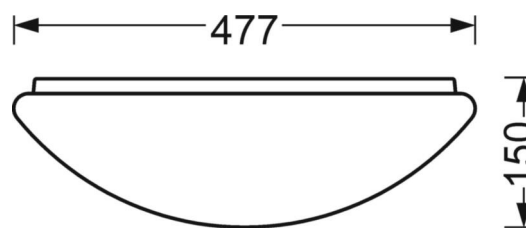

Механика

цвет корпуса	белый стандартный для электротехники RAL 9016
размеры (LxWxH/DxH)	477mm x 150mm
вес (нетто)	2.5kg
Cable entry KE	см. Руководство по монтажу
Вид монтажа	Потолочная одиночная установка, установка на стене

DEEP-LINK

<https://www.regiolux.de/ru/article/25310194110>

Ссылка
ηLB
Φ ↓/↑
UGR поп./вдоль

LED 4600lm 840
100 %
86 % / 14 %
21.5 / 21.5

размеры

H	150 mm	Высота
D	477 mm	Диаметр
A1	360 mm	Расстояние между точками крепежа при одиночной установке
A1 alternativ	360 mm	alternativ Расстояние между точками крепежа при одиночной установк